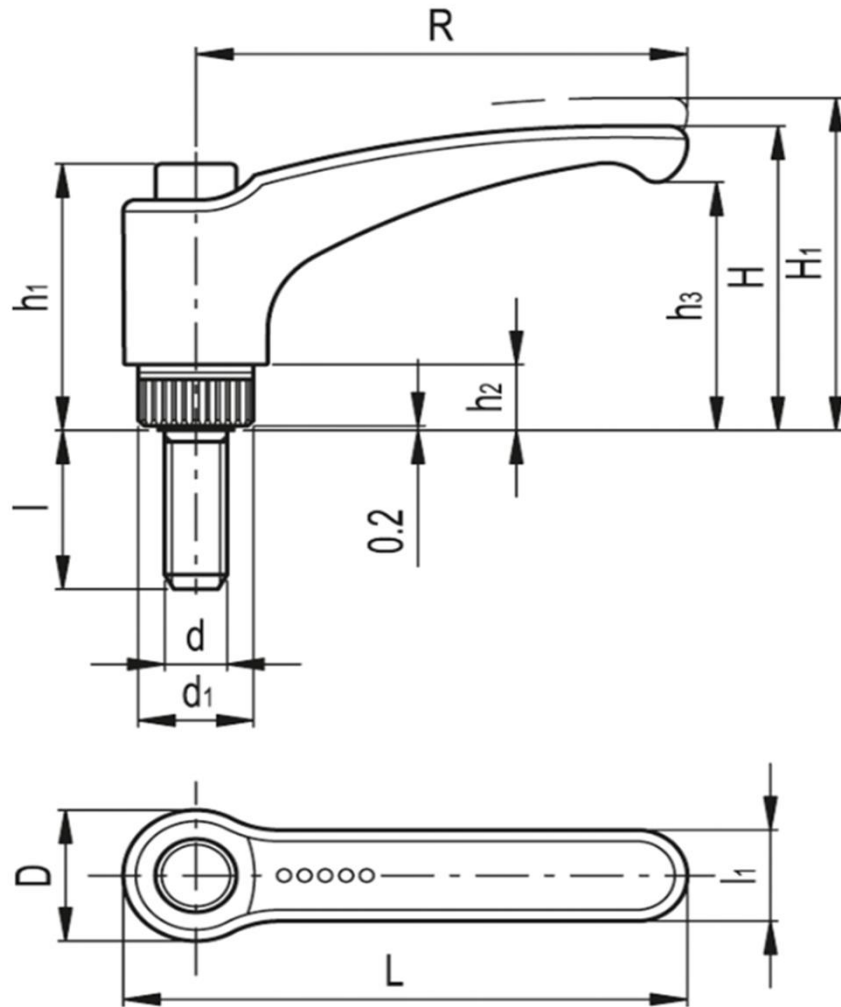

ERX.78 p-M12 x 60

R	d6g	L	D	H	H1	h1	h2	h3	d1	l	l1	Počet zubů
(mm)												
78	M12	89.5	23	54	58	47	12	44	19	60	16	24